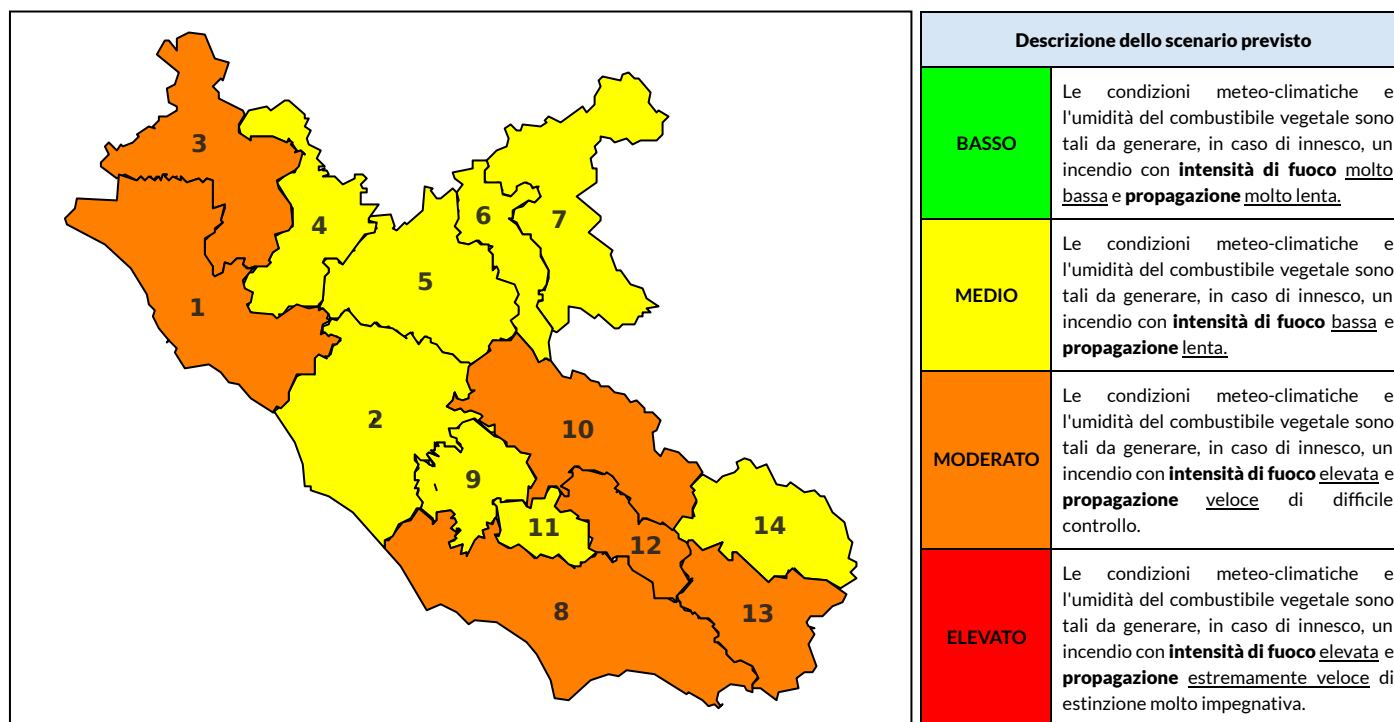

BOLLETTINO DI PERICOLOSITA' DA INCENDI BOSCHIVI

Previsioni per oggi 29-7-2023

Livello di pericolosità da incendio boschivo per Zona di Allerta AIB

Bollettino emesso nel periodo della campagna AIB Lazio sulla base del modello previsionale RISICOLazio, sviluppato in collaborazione con Fondazione CIMA, che fornisce un supporto per la valutazione della Pericolosità da incendio boschivo aggregata sulle Zone di Allerta AIB, approvate come parte integrante del Piano AIB Lazio 2020-2022 con DGR n° 270 del 15/05/2020. Il dettaglio della distribuzione dei Comuni nelle Zone AIB è consultabile al link https://protezionecivile.regione.lazio.it/zone_allerta_aib_comuni/. Le Norme Comportamentali per la popolazione sono consultabili al link https://protezionecivile.regione.lazio.it/norme_comportamentali_aib/.

Zona AIB	1	2	3	4	5	6	7	8	9	10	11	12	13	14
Livello Pericolosità	MODERATO	MEDIO	MODERATO	MEDIO	MEDIO	MEDIO	MEDIO	MODERATO	MEDIO	MODERATO	MEDIO	MODERATO	MODERATO	MEDIO

NOTE

BOLLETTINO DI PERICOLOSITA' DA INCENDI BOSCHIVI

Previsioni per domani 30-7-2023

Livello di pericolosità da incendio boschivo per Zona di Allerta AIB

Bollettino emesso nel periodo della campagna AIB Lazio sulla base del modello previsionale RISICOLazio, sviluppato in collaborazione con Fondazione CIMA, che fornisce un supporto per la valutazione della Pericolosità da incendio boschivo aggregata sulle Zone di Allerta AIB, approvate come parte integrante del Piano AIB Lazio 2020-2022 con DGR n° 270 del 15/05/2020. Il dettaglio della distribuzione dei Comuni nelle Zone AIB è consultabile al link https://protezionecivile.regione.lazio.it/zone_allerta_aib_comuni/. Le Norme Comportamentali per la popolazione sono consultabili al link https://protezionecivile.regione.lazio.it/norme_comportamentali_aib/.

Zona AIB	1	2	3	4	5	6	7	8	9	10	11	12	13	14
Livello Pericolosità	MEDIO	MEDIO	MEDIO	MEDIO	MEDIO	MEDIO	MEDIO	MEDIO	MEDIO	MEDIO	MEDIO	MEDIO	MEDIO	MEDIO