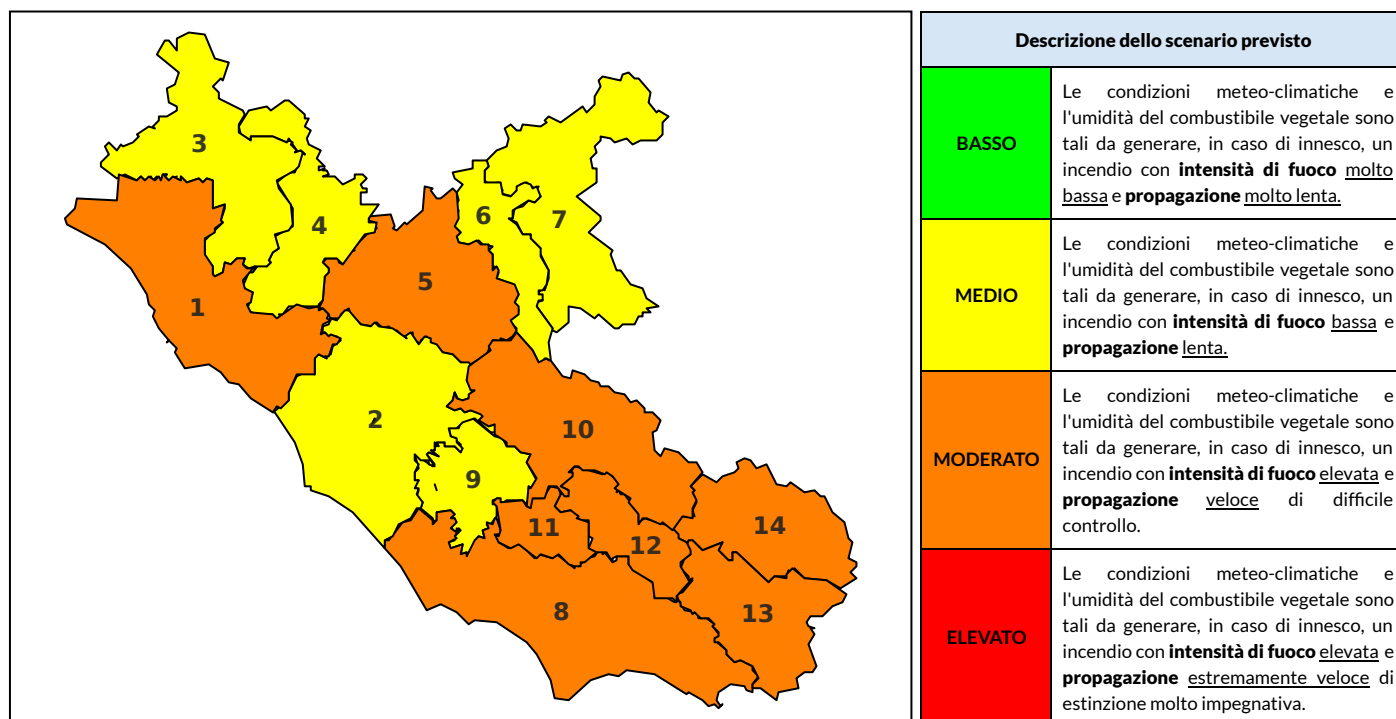

BOLLETTINO DI PERICOLOSITA' DA INCENDI BOSCHIVI

Previsioni per domani 30-7-2023

Livello di pericolosità da incendio boschivo per Zona di Allerta AIB

Bollettino emesso nel periodo della campagna AIB Lazio sulla base del modello previsionale RISICOLazio, sviluppato in collaborazione con Fondazione CIMA, che fornisce un supporto per la valutazione della Pericolosità da incendio boschivo aggregata sulle Zone di Allerta AIB, approvate come parte integrante del Piano AIB Lazio 2020-2022 con DGR n° 270 del 15/05/2020. Il dettaglio della distribuzione dei Comuni nelle Zone AIB è consultabile al link <https://protezionecivile.regione.lazio.it/zone_allerta_aib_comuni/>. Le Norme Comportamentali per la popolazione sono consultabili al link <https://protezionecivile.regione.lazio.it/norme_comportamentali_aib/>.

Zona AIB	1	2	3	4	5	6	7	8	9	10	11	12	13	14
Livello Pericolosità	MODERATO	MEDIO	MEDIO	MEDIO	MODERATO	MEDIO	MEDIO	MODERATO	MEDIO	MODERATO	MODERATO	MODERATO	MODERATO	MODERATO